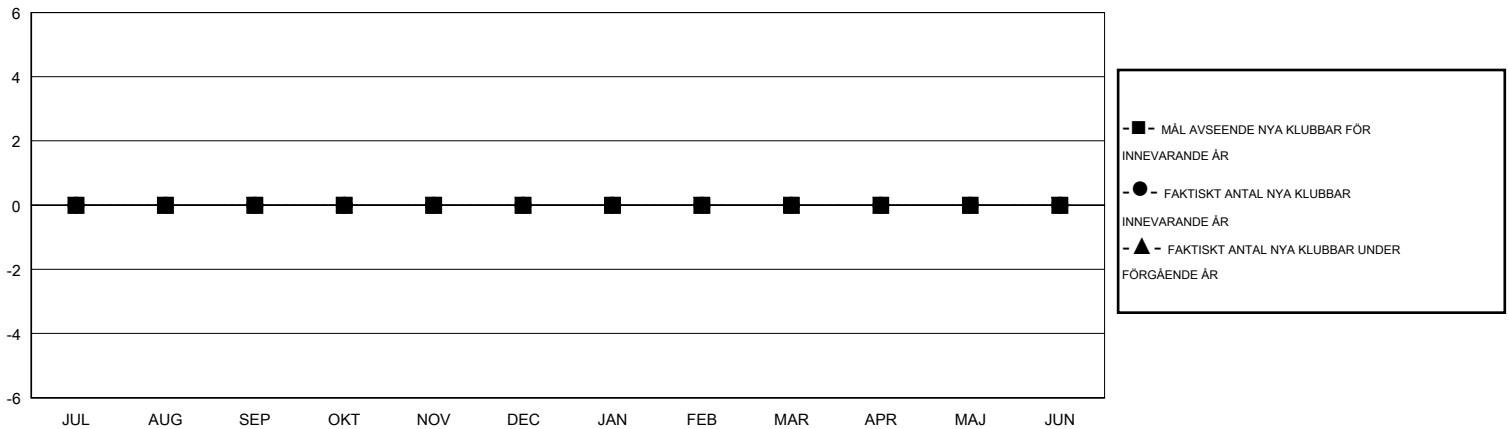

MONTHLY MEMBERSHIP PROGRESS REPORT

District 104 K

Results as of: 1/31/2015

GMT: Kenneth Persson

OMRÅDE NORWAY

GMT KO 4

Klubbar					Medlemmar				
RESULTAT FÖR 2014-2015					RESULTAT FÖR 2014-2015				
KVARTAL	MÅL AVSEENDE NYA KLUBBAR	NYA KLUBBAR	AVFÖRDA KLUBBAR	NETTOTILLVÄX T/MINSKNING	KVARTAL	MÅL AVSEENDE NYA MEDLEMMAR	CHARTER OCH TILLAGDA NYA MEDLEMMAR	AVFÖRDA MEDLEMMAR	NETTOTILLVÄX T/MINSKNING
JUL/AUG/SEP	0	0	0	0	JUL/AUG/SEP	1	4	19	-15
OKT/NOV/DEC	0	0	0	0	OKT/NOV/DEC	1	16	39	-23
JAN/FEB/MAR	0	0	0	0	JAN/FEB/MAR	1	12	12	0
APR/MAJ/JUN	0	0	0	0	APR/MAJ/JUN	1	0	0	0

MÅL OCH FAKTISKT ANTAL NYA KLUBBAR