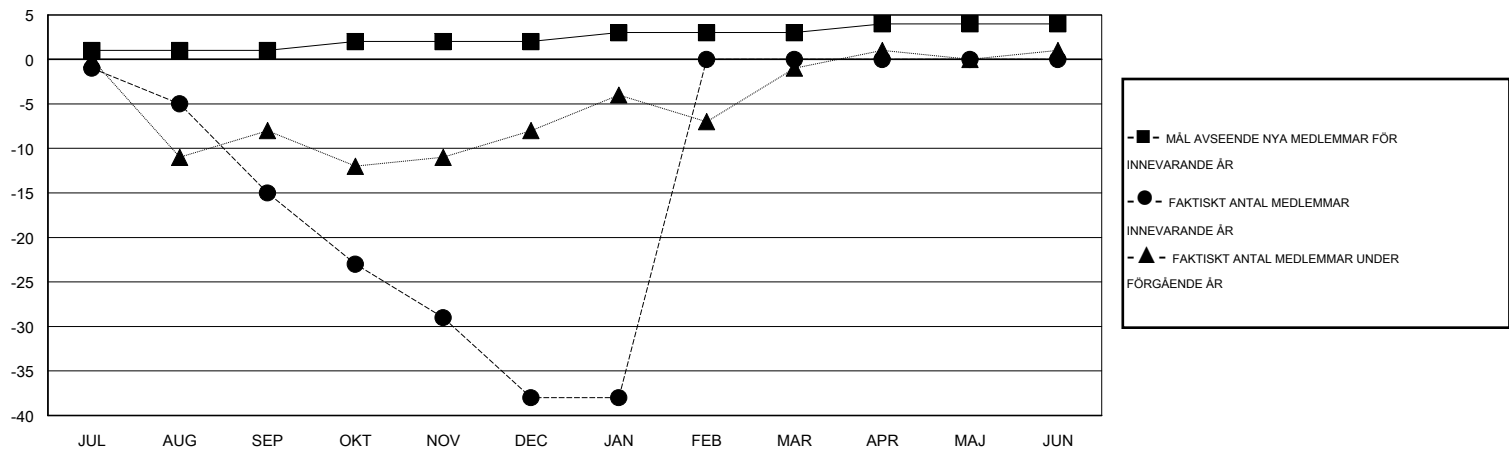

MONTHLY MEMBERSHIP PROGRESS REPORT

District 104 K

Results as of: 1/31/2015

GMT: Kenneth Persson

OMRÅDE NORWAY

GMT KO 4

Klubbar					Medlemmar				
RESULTAT FÖR 2014-2015					RESULTAT FÖR 2014-2015				
KVARTAL	MÅL AVSEENDE NYA KLUBBAR	NYA KLUBBAR	AVFÖRDA KLUBBAR	NETTOTILLVÄX T/MINSKNING	KVARTAL	MÅL AVSEENDE NYA MEDLEMMAR	CHARTER OCH TILLAGDA NYA MEDLEMMAR	AVFÖRDA MEDLEMMAR	NETTOTILLVÄX T/MINSKNING
JUL/AUG/SEP	0	0	0	0	JUL/AUG/SEP	1	4	19	-15
OKT/NOV/DEC	0	0	0	0	OKT/NOV/DEC	1	16	39	-23
JAN/FEB/MAR	0	0	0	0	JAN/FEB/MAR	1	12	12	0
APR/MAJ/JUN	0	0	0	0	APR/MAJ/JUN	1	0	0	0

MÅL OCH FAKTISKT ANTAL NYA KLUBBAR

MÅL OCH FAKTISKT ANTAL MEDLEMMAR

NEDLAGDA KLUBBAR: 0	19 CLUBS OF 43 TOG UPP EN ELLER FLER NYA MEDLEMMAR	KÖNSFÖRDELNING
		MAN 1,057 (86.57%)
		KVINNA 164 (13.43%)
AVFÖRDA MEDLEMMAR	KLICKA HÄR FÖR INFORMATION OM STATUS	FAMILJMEDLEMMAR 6
AVLIDNA 12		HUVUDMAN I HUSHÄLLET 3
NEDLAGD KLUBB 0		INGEN HUVUDMAN I HUSHÄLLET 3
ÖVRIGA 58		
TOTAL 70		